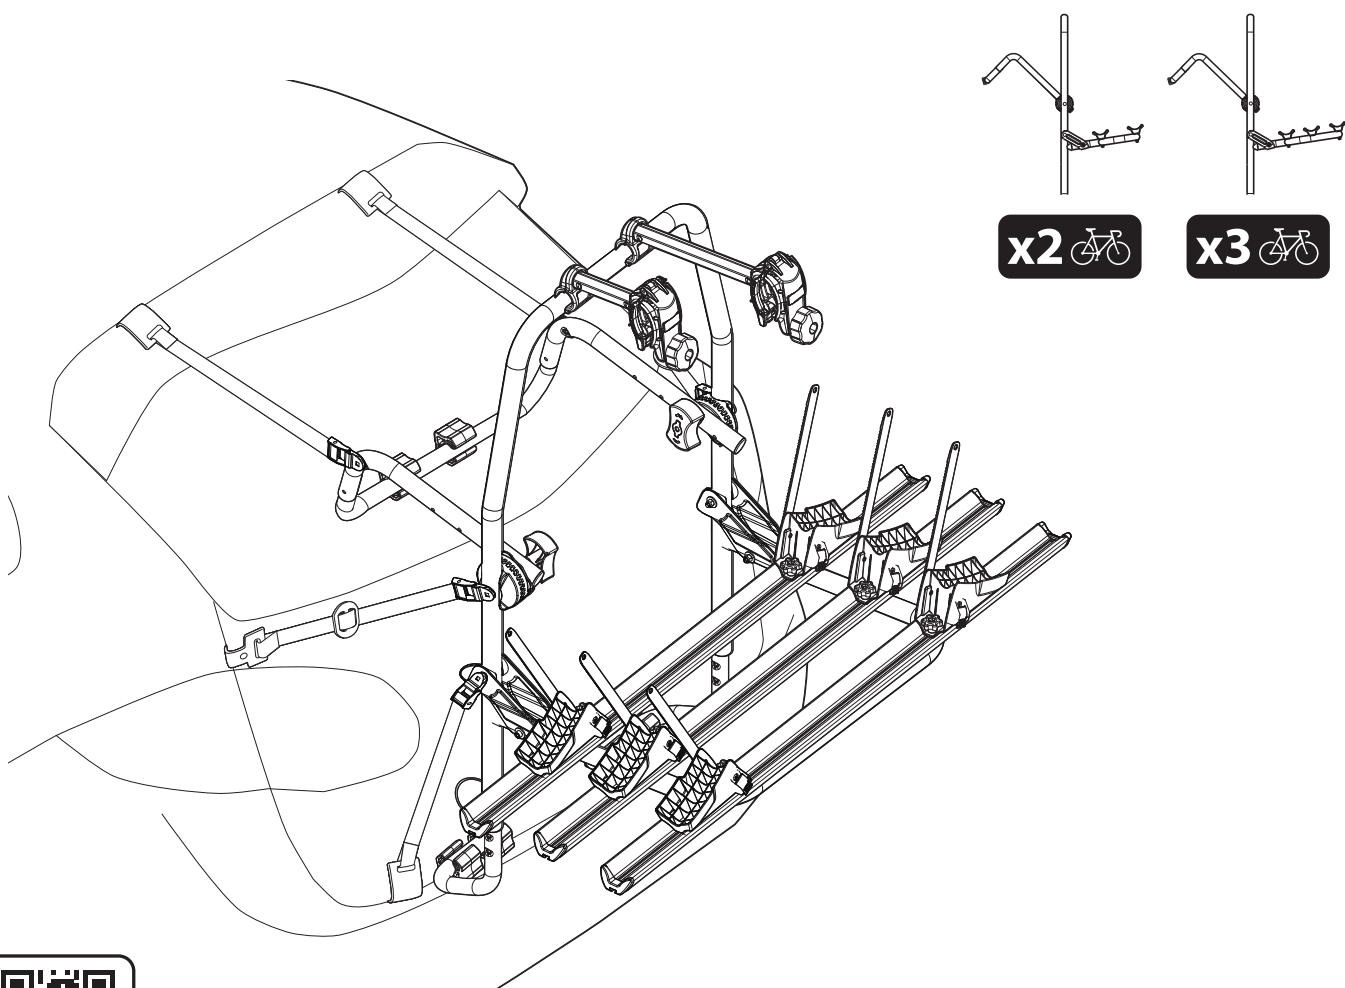

SK Návod na montáž

SL Navodila za pritrdjevanje

SV Monteringsanvisning

TK Uydurma talimat

ZH 裝修指導

AR تعليمات التجميل

Made in Italy

N.	(IT)Componenti (Inclusi) (EN)Components (Included) (FR)Composants (Comprises) (DE)Die Komponenten (im Lieferumfang enthalten) (ES)Componentes (Incluido)	STAND UP	STAND UP3
		x2 	x3 
		Q.	Q.
1		1	1
2		1	1
3	 DX	1	1
4	 SX	1	1
5		2	3
6	 DX	2	3
7	 SX	2	3
8		1	1
9		1	1
10		-	1
11	  RED  YELLOW  GREEN	2	2
		2	2
		2	2
12	 6x37	2	2
13		4	6
14	 5mm / 0.2"	1	1
15		4	4
16		4	4
17		4	6
18	 2,5m / 8ft	1	1
19		6	6
20		1	1
21	 6x55	2	2
22		2	2
23	 M6	4	6
24	 M6	4	4
25	 Ø6x12	10	12
26	 M6x25	4	6
27	 M6x35	4	6
28	 M6x40	2	2
29	 M6x35	2	2
30		2	2
31		2	2