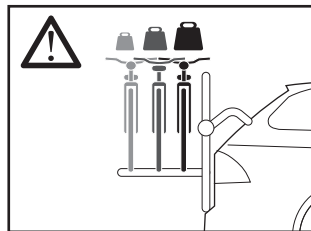

Art.000104000000

MIN Ø30 mm / 1.2"
MAX Ø50 mm / 2"
MIN 30x60 mm / 1.2"x2.4"
MAX 50x70 mm / 2"x 2.7"

MIN 22"
MAX 29"

MAX 75mm / 3"

MAX 1210mm / 47.6"

No Tandem

F.lli Menabò S.r.l.
Via 8 Marzo, 3 -Z.I. Corte Tegge
42025 Cavriago (RE) ITALY
customercare@flli-menabo.it
www.menabocaraccessories.com